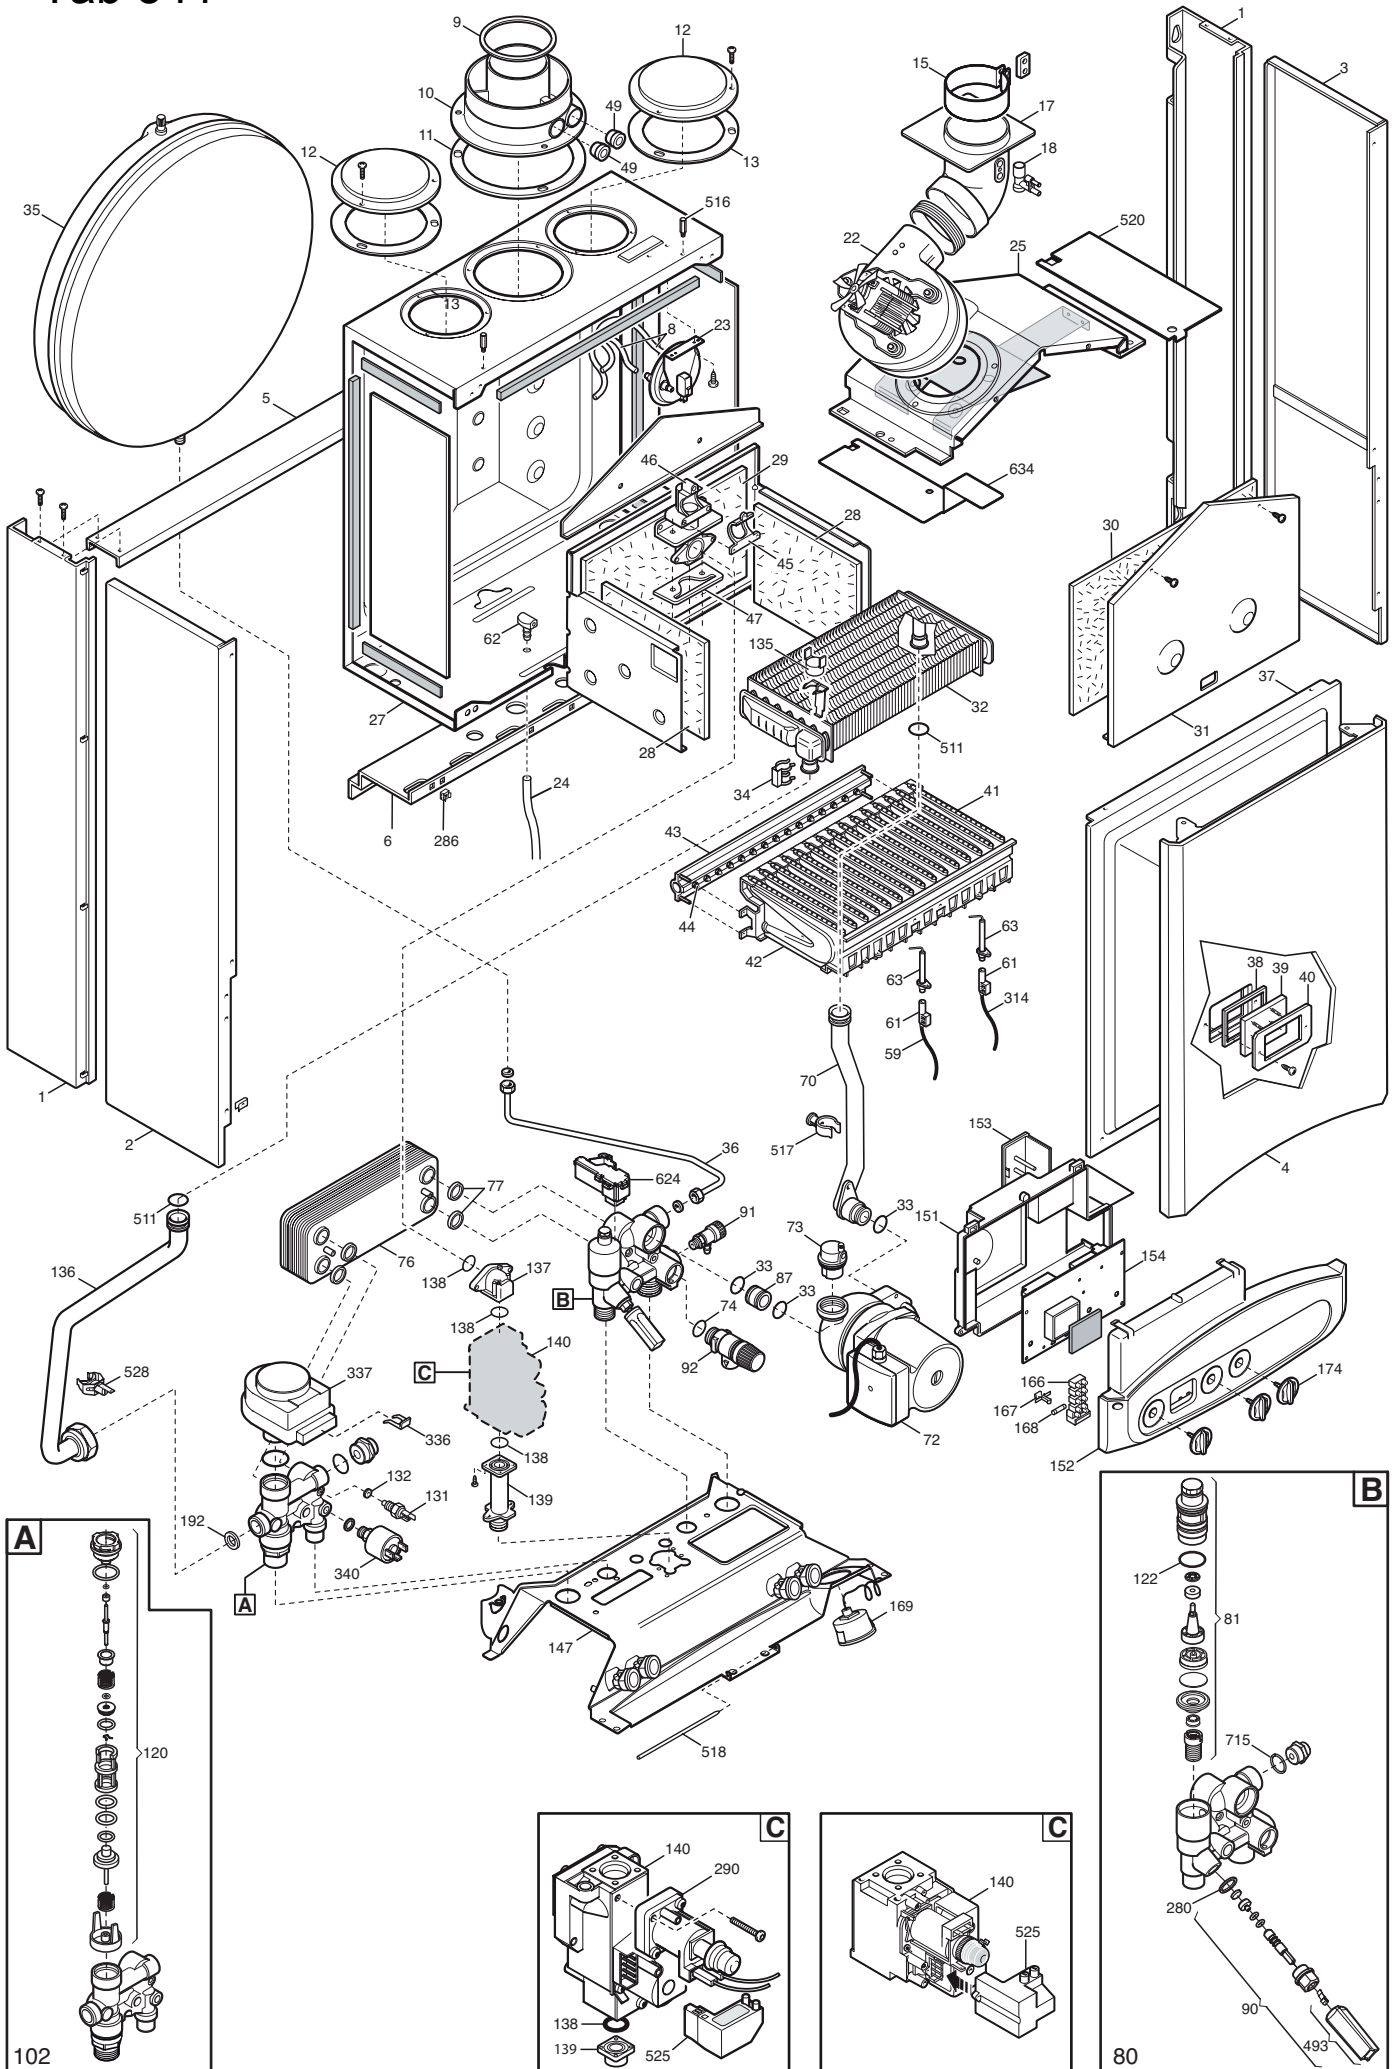

Tab 44

Tab 45

Tab 341

Tab 342

ECO3

Pos	Code	Description code	CSB451243680 ECO3 1.240fi	CSB452243680 ECO3 240fi	CSB452243681 ECO3 240fi	CSB452243682 ECO3 240fi	CSB45243680 ECO3 240fi	CSB45243681 ECO3 240fi	CSB45243682 ECO3 240fi	CSB456243680 ECO3 240fi	CSB456243681 ECO3 280fi	CSB456283682 ECO3 280fi	CSB456283681 ECO3 280fi	CSB456283682 ECO3 280fi	To serial number	From serial number	Intercha ngeable:
28	5213190	INSULATING PANEL	•	•	•	•	•	•	•	•	•	•	•	•			
29	5213290	INSULATION - REAR PANEL	•	•	•	•	•	•	•	•	•	•	•	•			
30	5213310	INSULATING PANEL	•	•	•	•											
30	5213340	INSULATING PANEL					•	•	•	•	•	•	•				
31	5108030	CONBUSTION CHAMBER FRONT PLATE	•	•	•	•											
31	5111840	PANEL-COMBUSTION CHAMBER 80					•	•	•	•							
31	5111850	PANEL-COMB CHAMBER-105										•	•	•			
32	5680990	EXCHANGER ASS. CLIP 31KW										•	•	•			
32	5681190	HEATING EXCHANGER H20/GAS 24Kw	•	•	•	•	•	•	•	•							
32	5692520	HEATING EXCHANGER ASS.25KW GIA	•	•	•	•	•	•	•	•							
33	5403130	O-RING 22 x 3	•	•	•	•	•	•	•	•	•	•	•	•			
34	5113650	PRIMARY EXCHANGER FIXING CLIP	•	•	•	•	•	•	•	•	•	•	•	•			
35	5608840	EXPANSION VESSEL										•	•	•			
35	5625560	VESSEL EXPANSION - 8L	•	•	•	•	•	•	•	•							
36	5653290	PIPE - EXPANSION VESSEL		•	•	•		•	•	•	•	•	•	•			
37	5653710	PANEL COMBUSTION BOX FRONT 80						•	•							B734	YES
37	5653710	PANEL COMBUSTION BOX FRONT 80					•			•							
37	5656490	PANEL COMBUSTION BOX FRONT 80								•	•					B733	
37	5656500	PANEL-COMBUSTION BOX FRONT 105									•	•	•				
38	5401610	VIEWING WINDOW GASKET					•	•	•	•	•	•	•	•			
39	5203930	VIEWING WINDOW					•	•	•	•	•	•	•	•			
40	5103360	SURROUND - VIEWING WINDOW					•										
40	5115590	SURROUND-SIGHT GLASS						•	•	•	•	•	•	•			
41	5653300	BURNER ASSEMBLY (15 ELEMENTS)	•	•	•	•	•	•	•	•	•	•	•	•			
42	5604090	BURNER ELEMENT	•	•	•	•	•	•	•	•	•	•	•	•			
43	606140	MANIFOLD - BURNER	•	•	•	•	•	•	•	•							
43	5680970	GAS RAMP WITH INJECT. (D.1,28)									•	•	•				