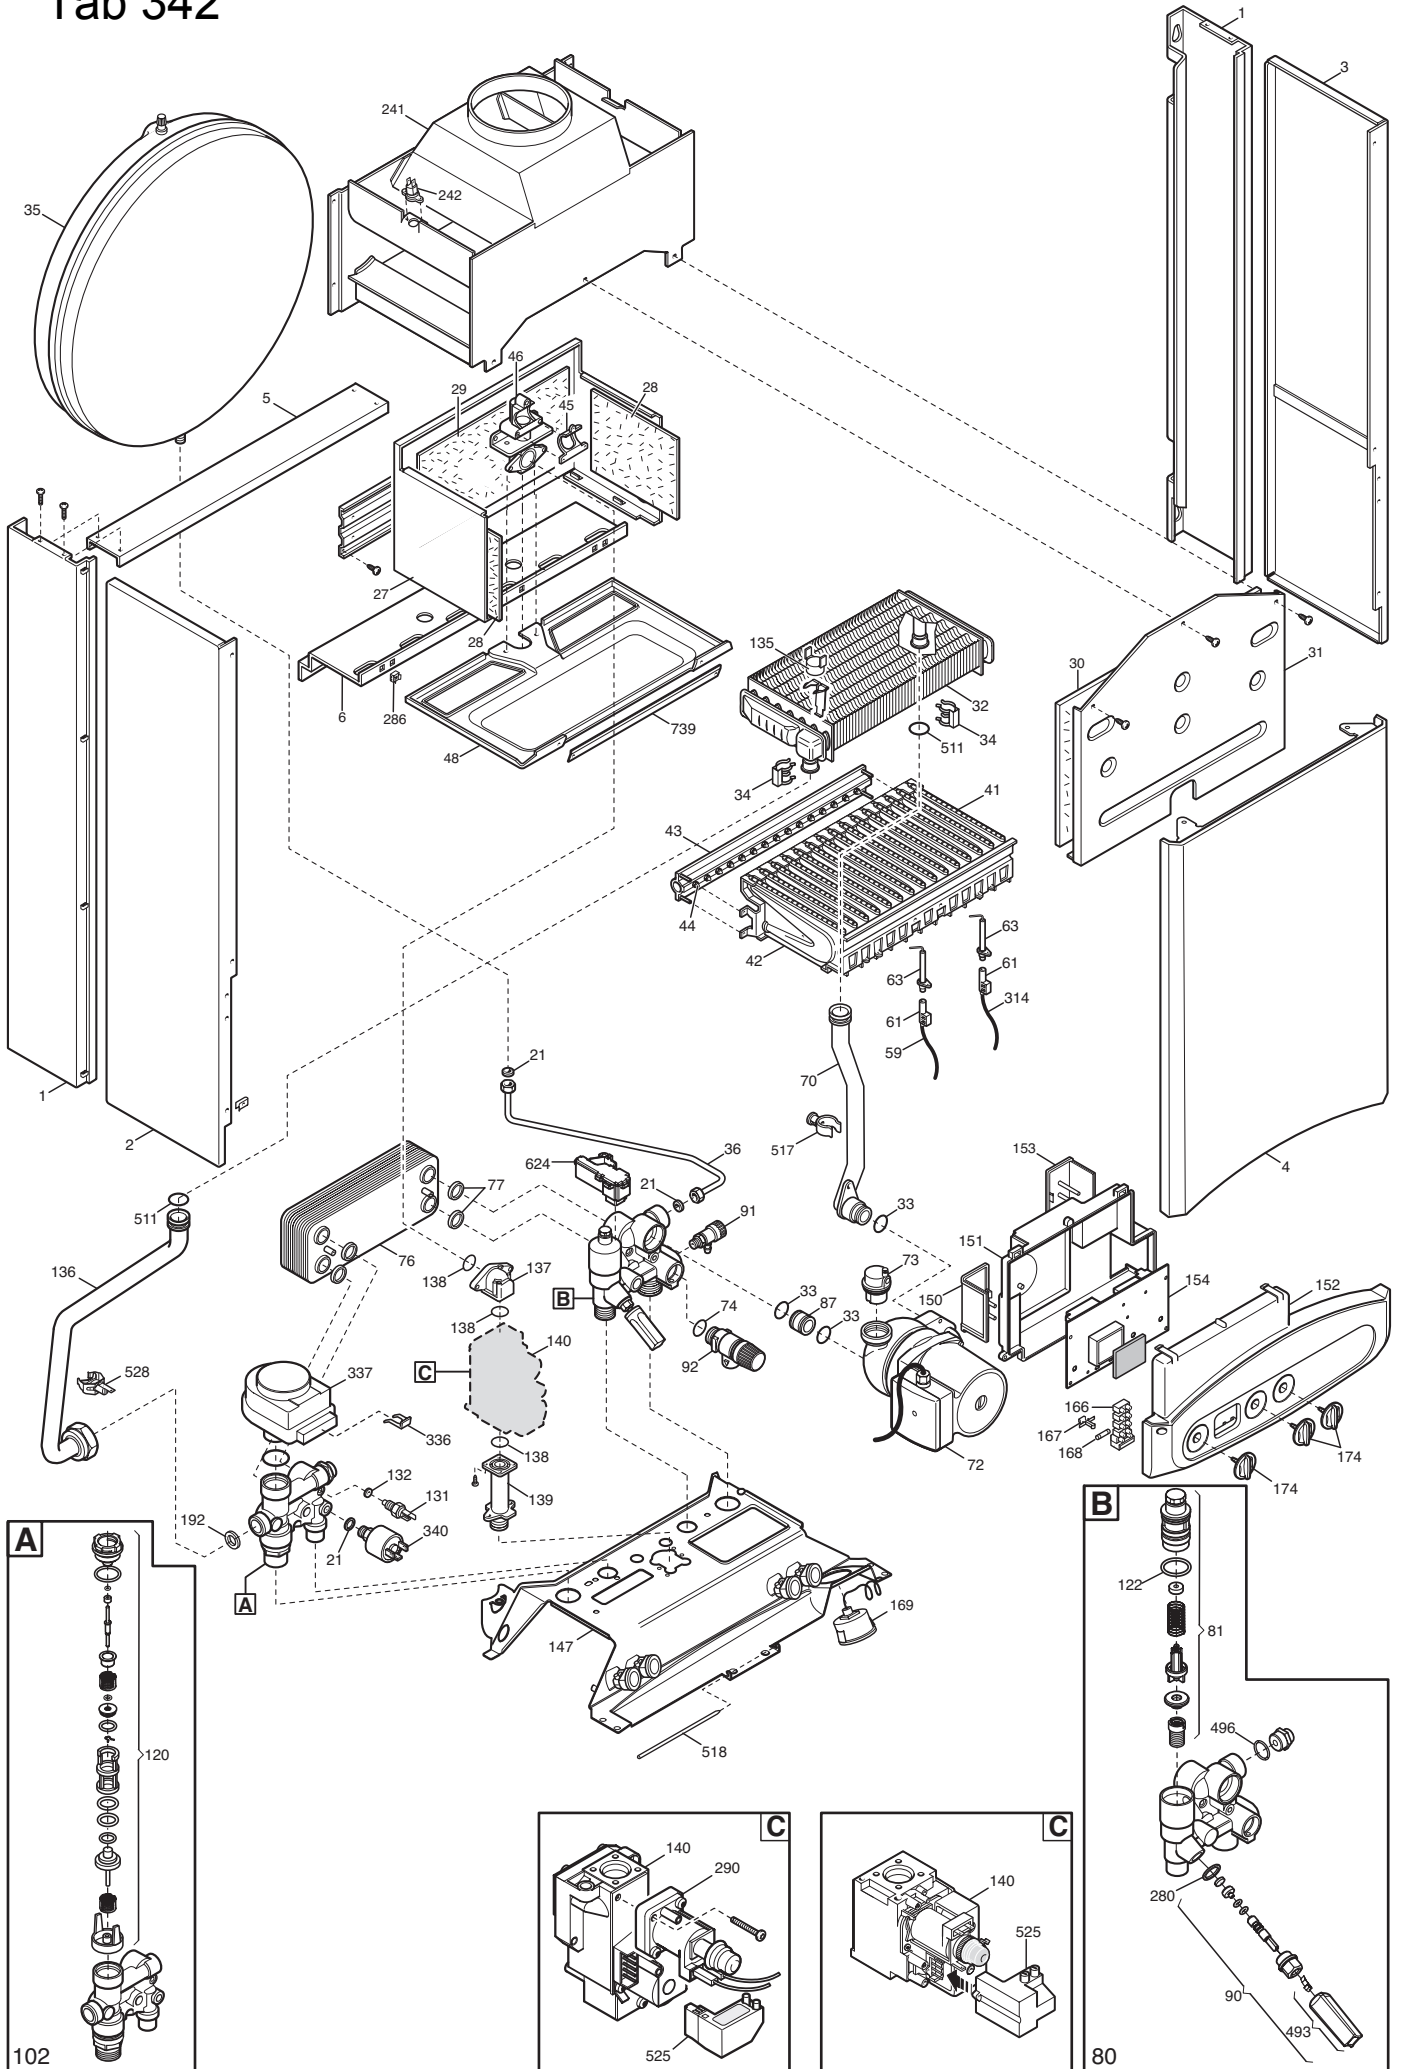

Tab 44

Tab 45

Tab 341

Tab 342

ECO3

Pos	Code	Description code	CSB451243680 ECO3 1.240fi	CSB452243680 ECO3 240fi	CSB452243681 ECO3 240fi	CSB452243682 ECO3 240fi	CSB45243680 ECO3 240fi	CSB45243681 ECO3 240fi	CSB45243682 ECO3 240fi	CSB456243680 ECO3 240fi	CSB456243681 ECO3 280fi	CSB456283682 ECO3 280fi	CSB456283681 ECO3 280fi	CSB456283682 ECO3 280fi	To serial number	From serial number	Intercha ngeable:
28	5213190	INSULATING PANEL	•	•	•	•	•	•	•	•	•	•	•	•			
29	5213290	INSULATION - REAR PANEL	•	•	•	•	•	•	•	•	•	•	•	•			
30	5213310	INSULATING PANEL	•	•	•	•											
30	5213340	INSULATING PANEL					•	•	•	•	•	•	•				
31	5108030	CONBUSTION CHAMBER FRONT PLATE	•	•	•	•											
31	5111840	PANEL-COMBUSTION CHAMBER 80					•	•	•	•							
31	5111850	PANEL-COMB CHAMBER-105										•	•	•			
32	5680990	EXCHANGER ASS. CLIP 31KW										•	•	•			
32	5681190	HEATING EXCHANGER H20/GAS 24Kw	•	•	•	•	•	•	•	•							
32	5692520	HEATING EXCHANGER ASS.25KW GIA	•	•	•	•	•	•	•	•							
33	5403130	O-RING 22 x 3	•	•	•	•	•	•	•	•	•	•	•	•			
34	5113650	PRIMARY EXCHANGER FIXING CLIP	•	•	•	•	•	•	•	•	•	•	•	•			
35	5608840	EXPANSION VESSEL										•	•	•			
35	5625560	VESSEL EXPANSION - 8L	•	•	•	•	•	•	•	•							
36	5653290	PIPE - EXPANSION VESSEL		•	•	•		•	•	•	•	•	•	•			
37	5653710	PANEL COMBUSTION BOX FRONT 80						•	•							B734	YES
37	5653710	PANEL COMBUSTION BOX FRONT 80					•			•							
37	5656490	PANEL COMBUSTION BOX FRONT 80								•	•					B733	
37	5656500	PANEL-COMBUSTION BOX FRONT 105									•	•	•				
38	5401610	VIEWING WINDOW GASKET					•	•	•	•	•	•	•	•			
39	5203930	VIEWING WINDOW					•	•	•	•	•	•	•	•			
40	5103360	SURROUND - VIEWING WINDOW					•										
40	5115590	SURROUND-SIGHT GLASS						•	•	•	•	•	•	•			
41	5653300	BURNER ASSEMBLY (15 ELEMENTS)	•	•	•	•	•	•	•	•	•	•	•	•			
42	5604090	BURNER ELEMENT	•	•	•	•	•	•	•	•	•	•	•	•			
43	606140	MANIFOLD - BURNER	•	•	•	•	•	•	•	•							
43	5680970	GAS RAMP WITH INJECT. (D.1,28)									•	•	•				